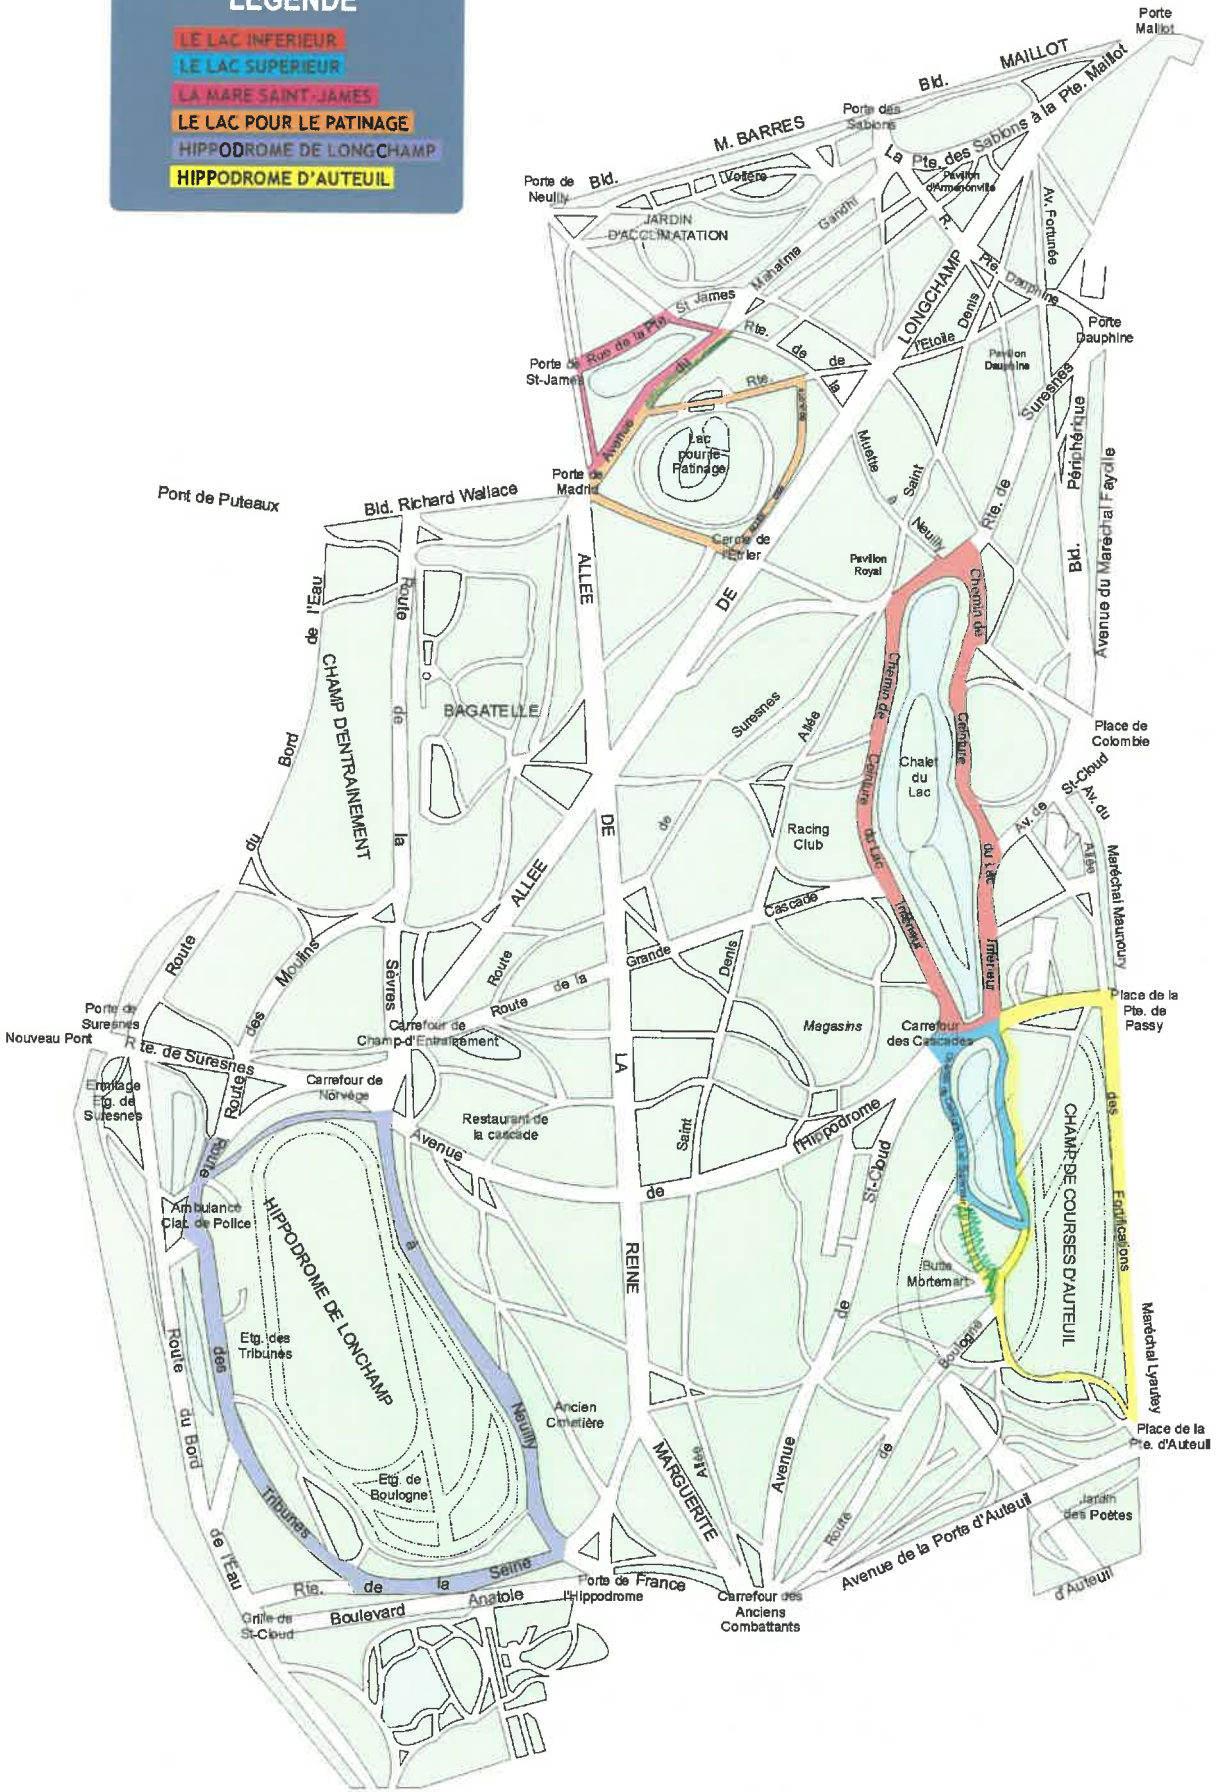

LEGENDE

- LE LAC INFÉRIEUR
- LE LAC SUPÉRIEUR
- LA MARE SAINT-JAMES
- LE LAC POUR LE PATINAGE
- HIPPODROME DE LONGCHAMP
- HIPPODROME D'AUTEUIL